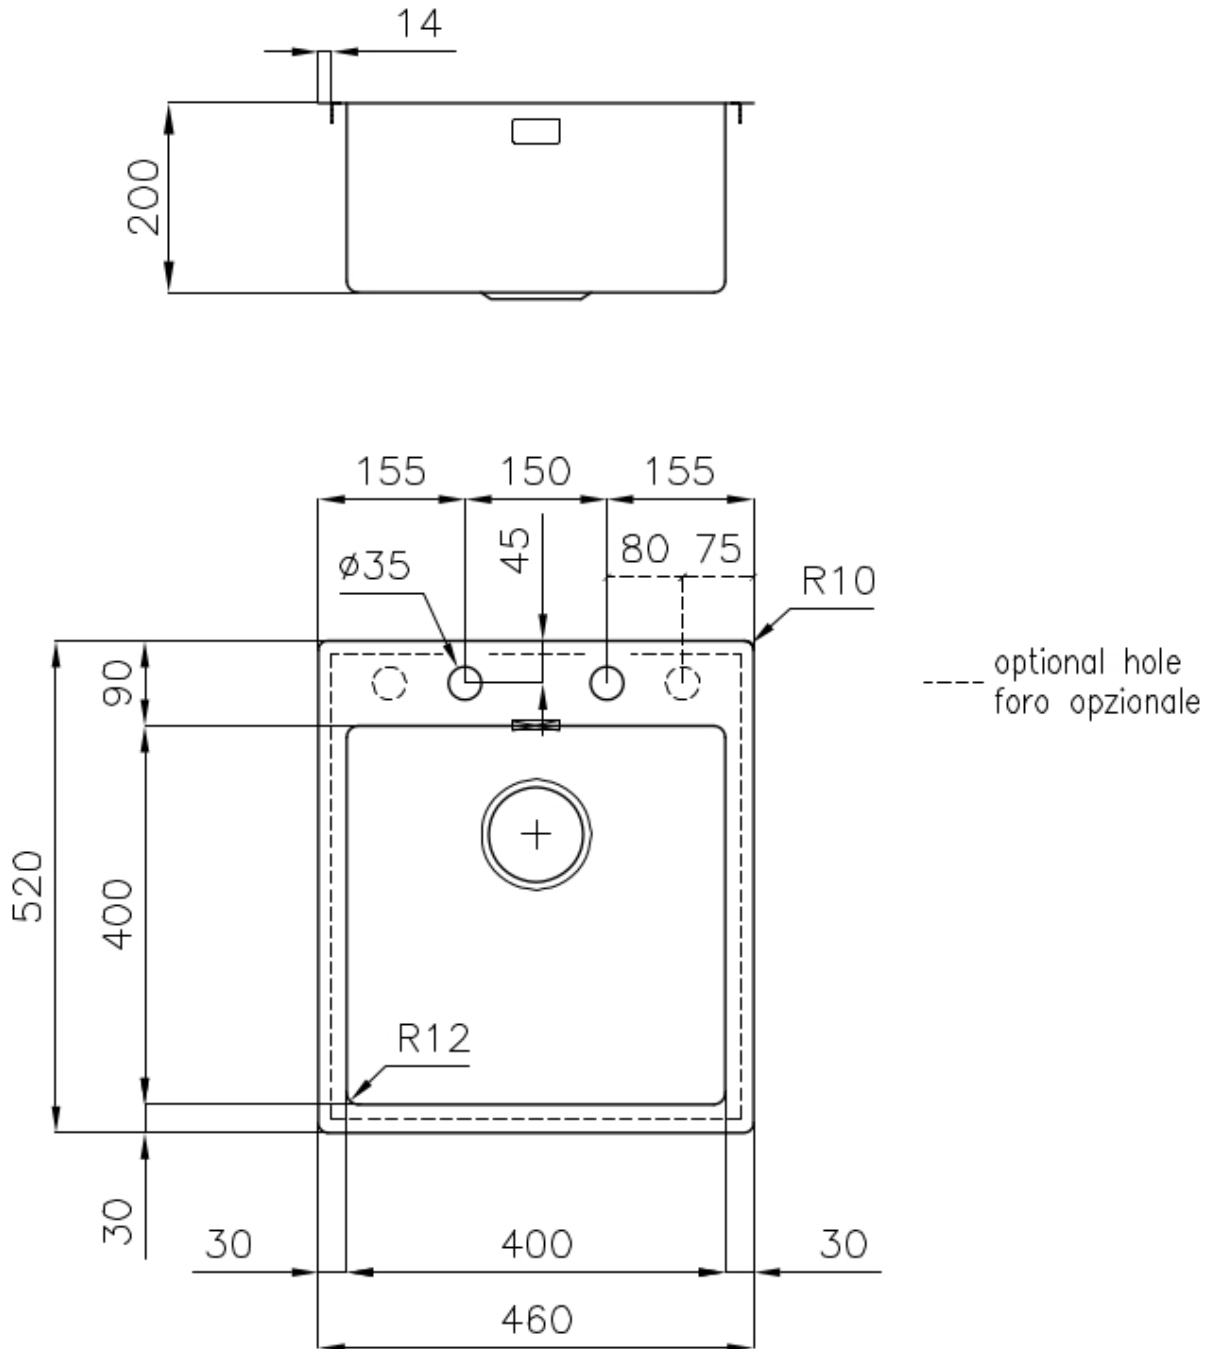

Satiné

Base

45 cm

Dimensions

460x520 mm

Équipement standard

Crochets de fixation, joint, vidange, trop-plein et siphon, Emballage en boîte

Trous mitigeur

2 trous en standard

Trou d'encastrement

Voir fiche technique (pour tous les modèles à fleur ou à fleur installés par-dessus, et sous-plan)

Égouttoir

Non

Largeur

46 cm

Mesure cuve

## DESSINS TECHNIQUES